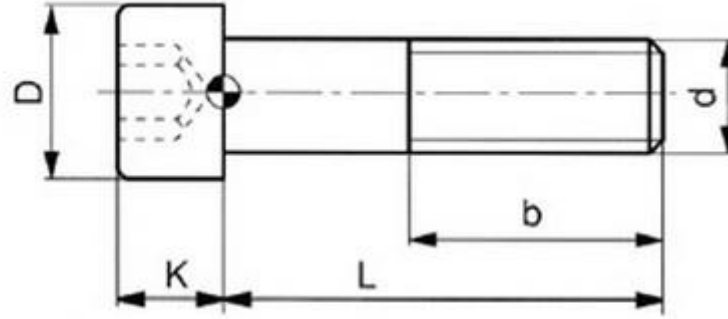

İMBUS CİVATA ÖLÇÜLERİ

İmbus Başlı Civata Ölçüleri

Çap d	D	K	Allen AA	L Boy (mm)																					
				10	16	20	25	30	35	40	45	50	60	70	80	90	100	110	120	130	140	150	160	180	220
M3	5.3	2.8	2.5	•	•	•	•	•	•	•															
M4	7	4	3	•	•	•	•	•	•	•	•	•													
M5	8.5	5	4	•	•	•	•	•	•	•	•	•	•	•											
M6	10	6	5	•	•	•	•	•	•	•	•	•	•	•	•	•	•	•							
M8	13	8	6		•	•	•	•	•	•	•	•	•	•	•	•	•	•	•	•	•	•	•	•	
M10	16	10	8			•	•	•	•	•	•	•	•	•	•	•	•	•	•	•	•	•	•	•	
M12	18	12	10			•	•	•	•	•	•	•	•	•	•	•	•	•	•	•	•	•	•	•	•
M14	21	14	12					•	•	•	•	•	•	•	•	•	•	•	•	•	•	•	•	•	•
M16	24	16	14					•	•	•	•	•	•	•	•	•	•	•	•	•	•	•	•	•	•
M20	30	20	17								•	•	•	•	•	•	•	•	•	•	•	•	•	•	•
M24	36	24	19									•	•	•	•	•	•	•	•	•	•	•	•	•	•